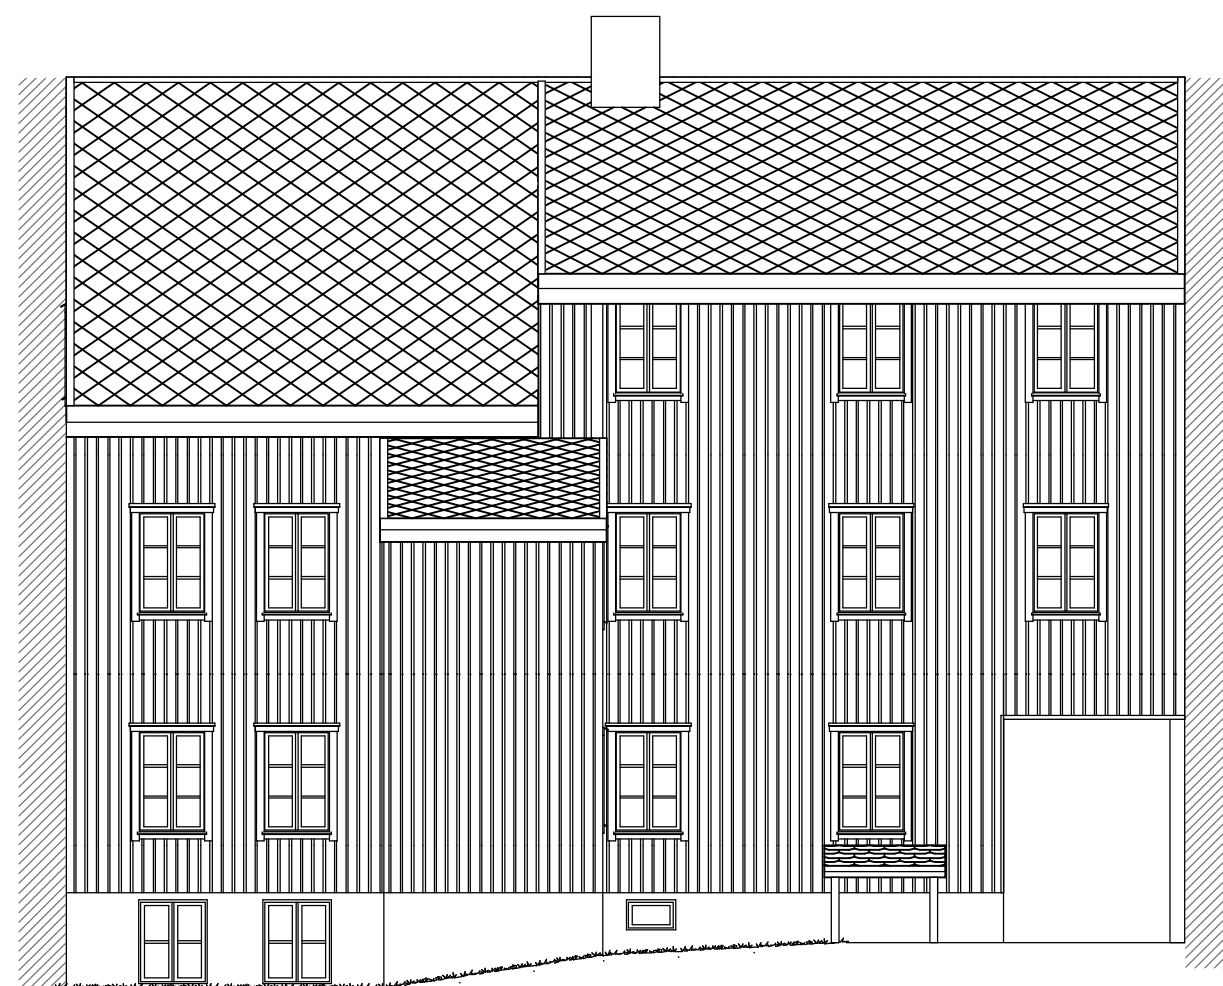

Fasade mot vest (Skippergata)

Fasade mot øst (bakgården)

Rev.	Revisjon	Tegn.	Rev.dat
Rev. Revisjon Tegn. Rev.dat			
Prosjekt: SKIPPERGATA 19, TROMSØ Hovedbygningen			
Byggherre: Total Prosjekt AS		Tegnet: MS	
Tegning: Byggemeldingstegninger Fasader		Mål: 1:100	
		Dato: 21.09.07	
		Tegn.nr.	Rev.
		05	