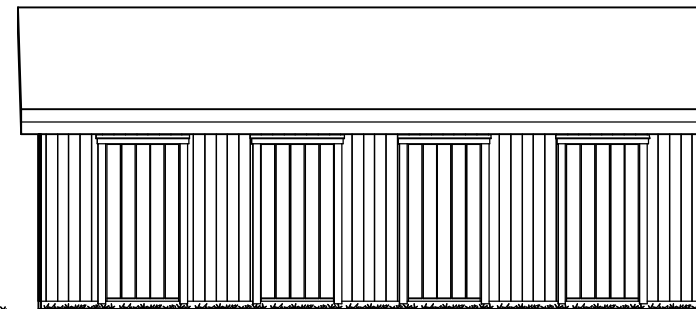

Fasade mot vest

Fasade mot nord

Fasade mot øst

Fasade mot øst, sportsboder

Fasade mot sør

Rev.	Revisjon	Tegn.	Rev.dato
Prosjekt:			
SKIPPERGATA 19, TROMSØ			
Bakgårdsbygning			
Byggherre:		Tegnet	
Total Prosjekt AS		MS	
Tegning:		Mål:	
Byggemeldingstegninger		1:100	
Fasader		Dato:	
		21.09.07	
Tegn.nr.		Rev.	
08			