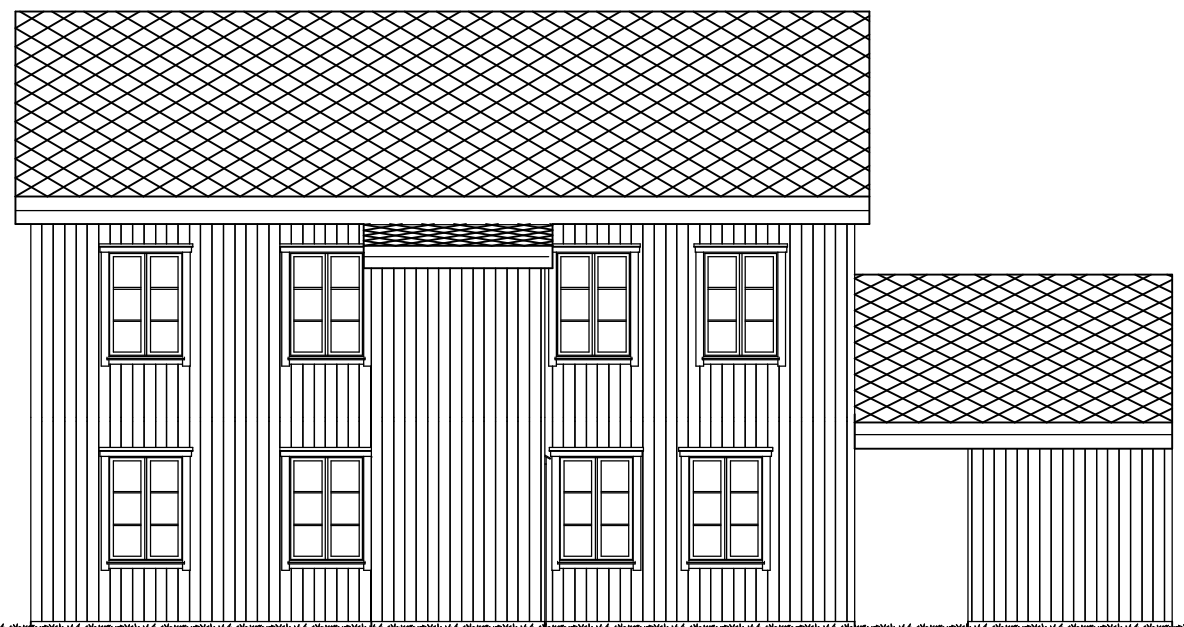

Fasade mot vest

Fasade mot nord

Fasade mot øst

Fasade mot øst, sportsboder

Fasade mot sør

Rev.	Revisjon	Tegn.	Rev.dato
Prosjekt:			
SKIPPERGATA 19, TROMSØ			
Bakgårdsbygning			
Byggherre:		Tegnet	
Total Prosjekt AS		MS	
Tegning:		Mål:	
Byggemeldingstegninger		1:100	
Fasader		Dato:	
		21.09.07	
Tegn.nr.		Rev.	
08			