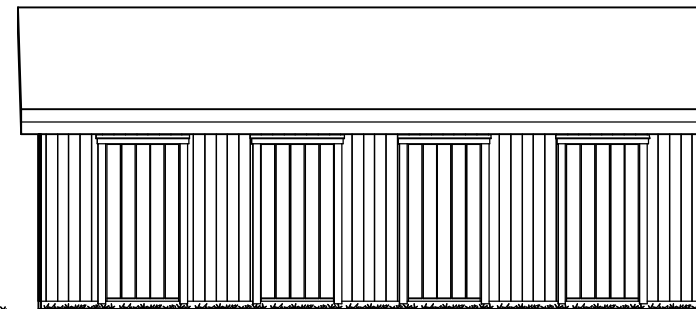

Fasade mot vest

Fasade mot nord

Fasade mot øst

Fasade mot øst, sportsboder

Fasade mot sør

Rev.	Revisjon	Tegn.	Rev.dato
Prosjekt: SKIPPERGATA 19, TROMSØ Bakgårdsbygning			
Byggherre: Total Prosjekt AS		Tegnet: MS	
Tegning: Byggemeldingstegninger Fasader		Mål: 1:100 Dato: 21.09.07	
 TotalRenovering as Byggmester & Totalentreprenør		Tegn.nr.: 08 Rev.:	