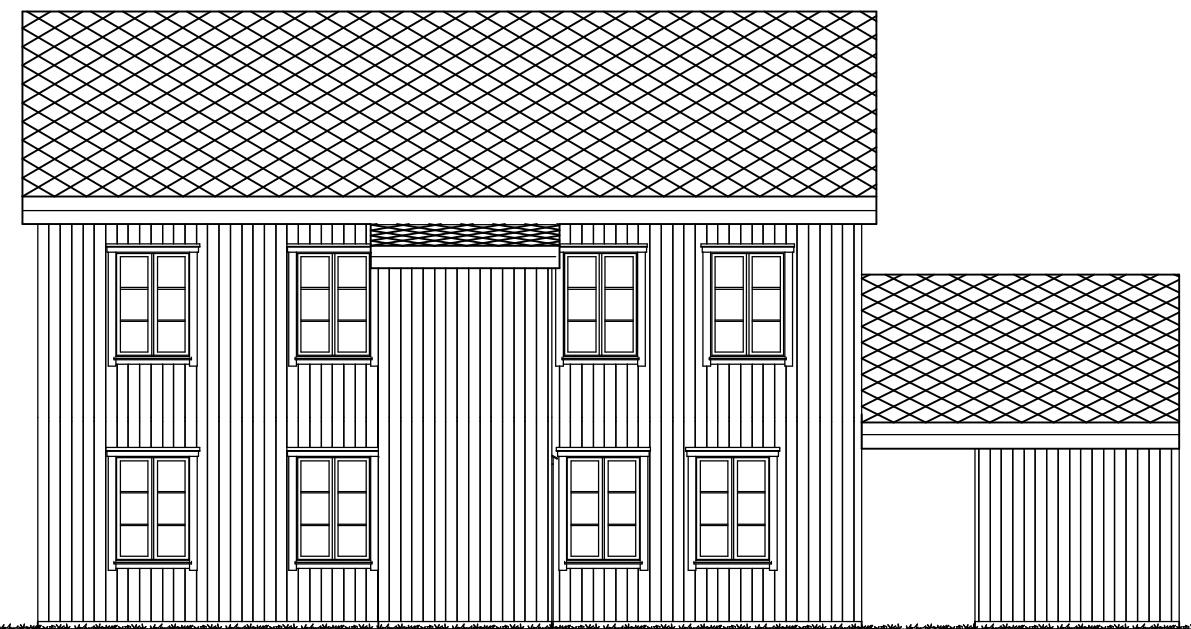

Fasade mot vest

Fasade mot nord

Fasade mot øst

Fasade mot øst, sportsboder

Fasade mot sør

Rev.	Revisjon	Tegn.	Rev.dato
Prosjekt: SKIPPERGATA 19, TROMSØ Bakgårdsbygning			
Byggherre: Total Prosjekt AS		Tegnet: MS	
Tegning: Byggemeldingstegninger Fasader		Mål: 1:100 Dato: 21.09.07	
 TotalRenovering as Byggmester & Totalentreprenør		Tegn.nr.: 08 Rev.:	